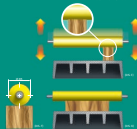

2 RULLI IN USCITA Ø 80mm 2 WALZEN AUS ROLLSTREIFEN Ø 80 mm