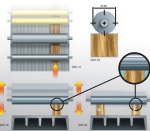

SISTEMA A RETROAZIONE CONTROLLATA SYSTEM MIT KONTROLLIERTER RÜCKKOPPLUNG